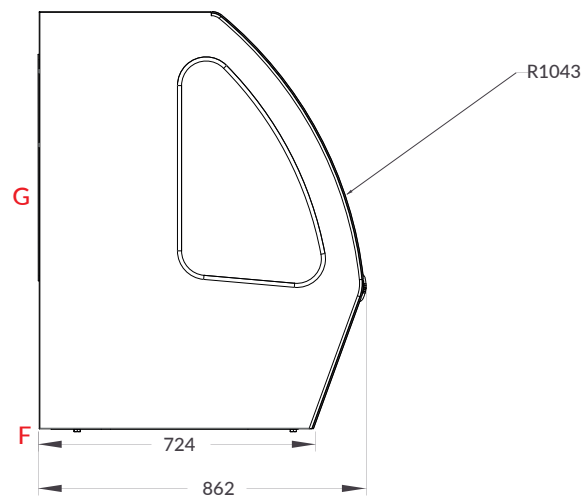

## Especificaciones Técnicas

Capacidad:	18 ft3
Capacidad en litros:	510 L
Cantidad de parillas:	4 de acero inoxidable
Tipo de refrigerante:	R134a
Temp. de evaporización:	-8° C
Método de deshielo:	Por tiempo
Rango de temp. óptimo:	2° a 7° C
Control de temperatura:	Bluetooth
Voltaje nominal:	115 V
Tipo de clavija:	NEMA-5-15P
Corriente nominal:	7.36 A
Frecuencia:	60 Hz
Tipo de iluminación:	LED
Compresor:	1/3 HP
Condensador:	Ventilación Forzada
Evaporador:	Convección natural
Método de expansión:	Capilar

Vista superior

Vista frontal

Vista Lateral