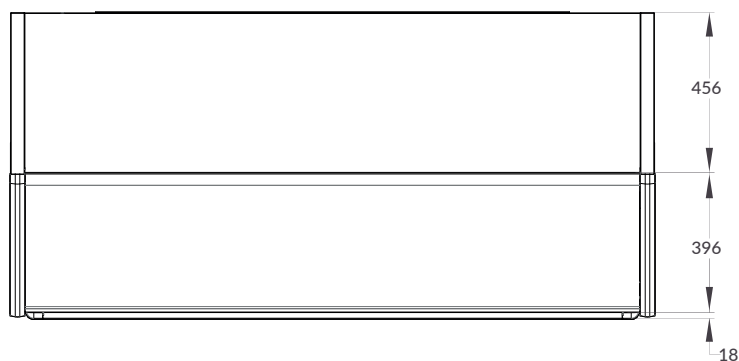

Partes del equipo

- A. Mostrador en acero inoxidable
- B. Doble vidrio curvo panorámico
- C. Doble vidrio lateral en ambos lados
- D. Condensador de libre mantenimiento
- E. Bumper resistente a golpes e impactos
- F. Preparación para ruedas de uso rudo (como accesorio)
- G. Puerta de servicio

Vista superior