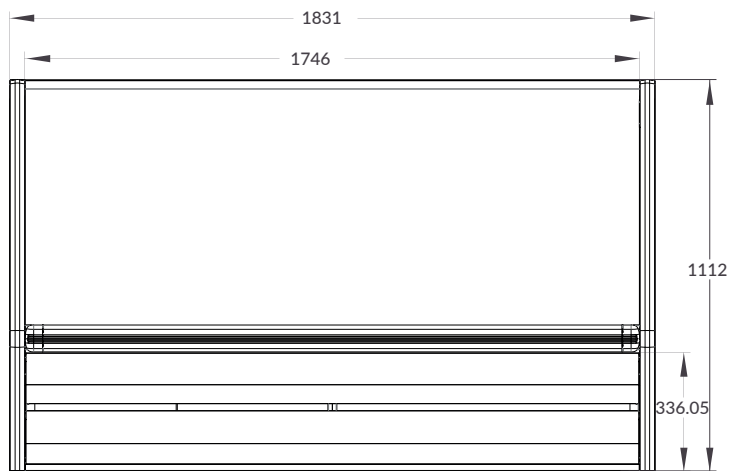

Vista frontal